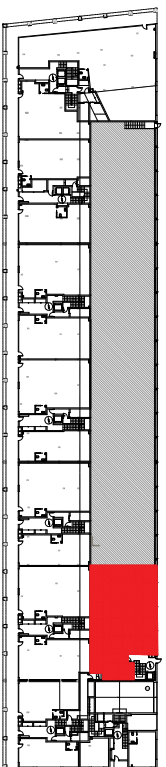

RESIDENCIAL LA MARINA BADALONA
PARCELA 9 DEL PORT DE BADALONA
BADALONA, BARCELONA

ZONA ALMACEN

Superficie útil interior 244,62 m²
Superficie útil total --- m²
Superficie construida 259,45 m²

ESCALA GRÁFICA