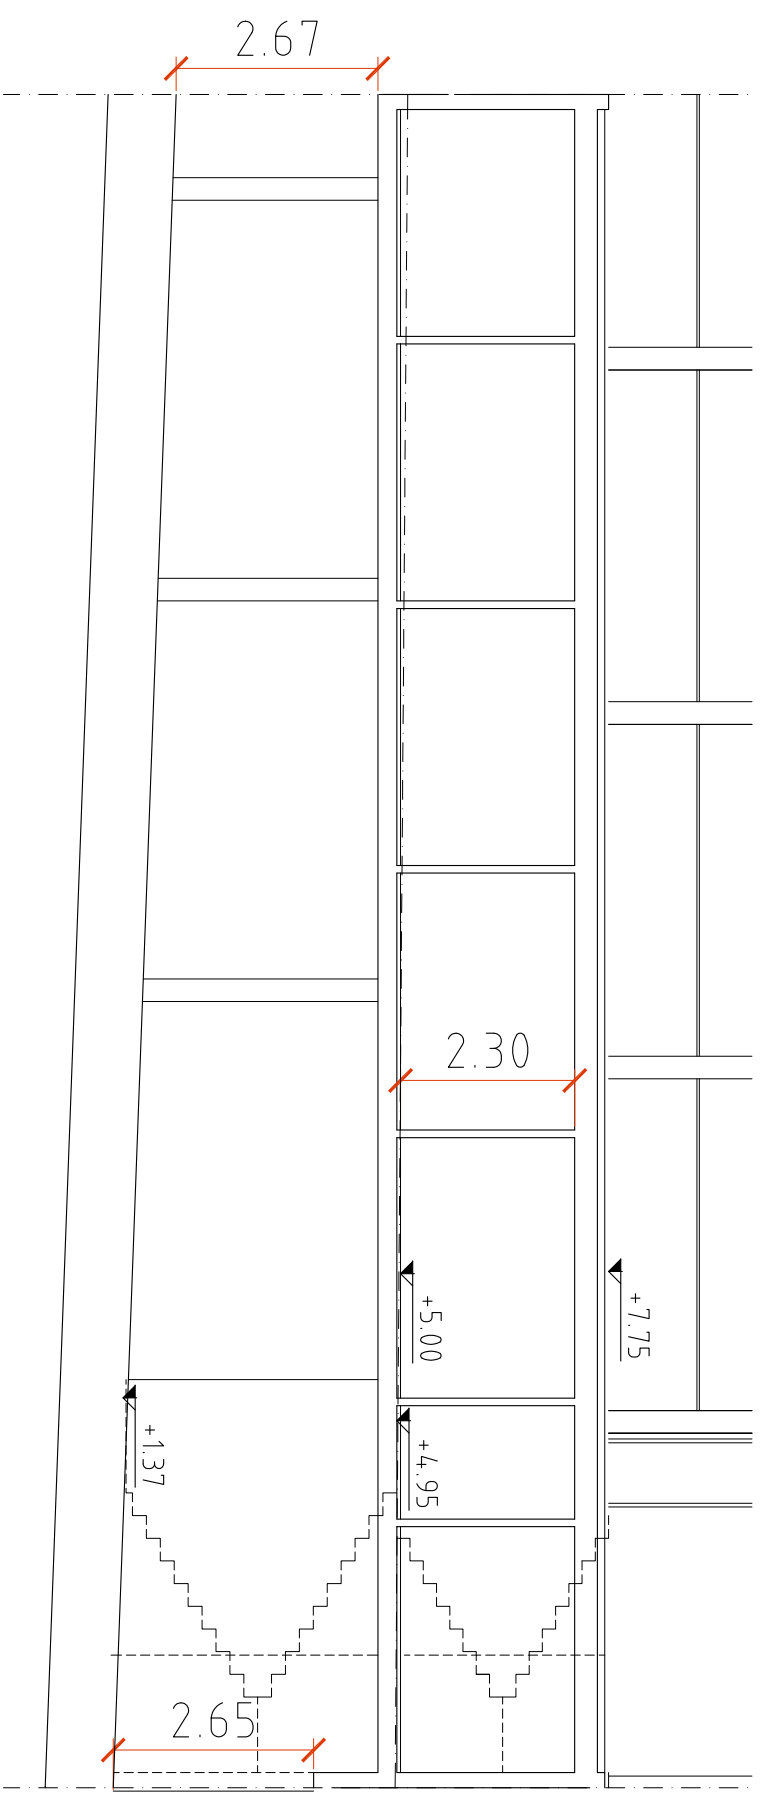

RESIDENCIAL LA MARINA BADALONA
PARCELA 9 DEL PORT DE BADALONA
BADALONA, BARCELONA

ZONA ALMACEN

Superficie útil interior 244,62 m²
Superficie útil total --- m²
Superficie construida 259,45 m²

ESCALA GRÁFICA